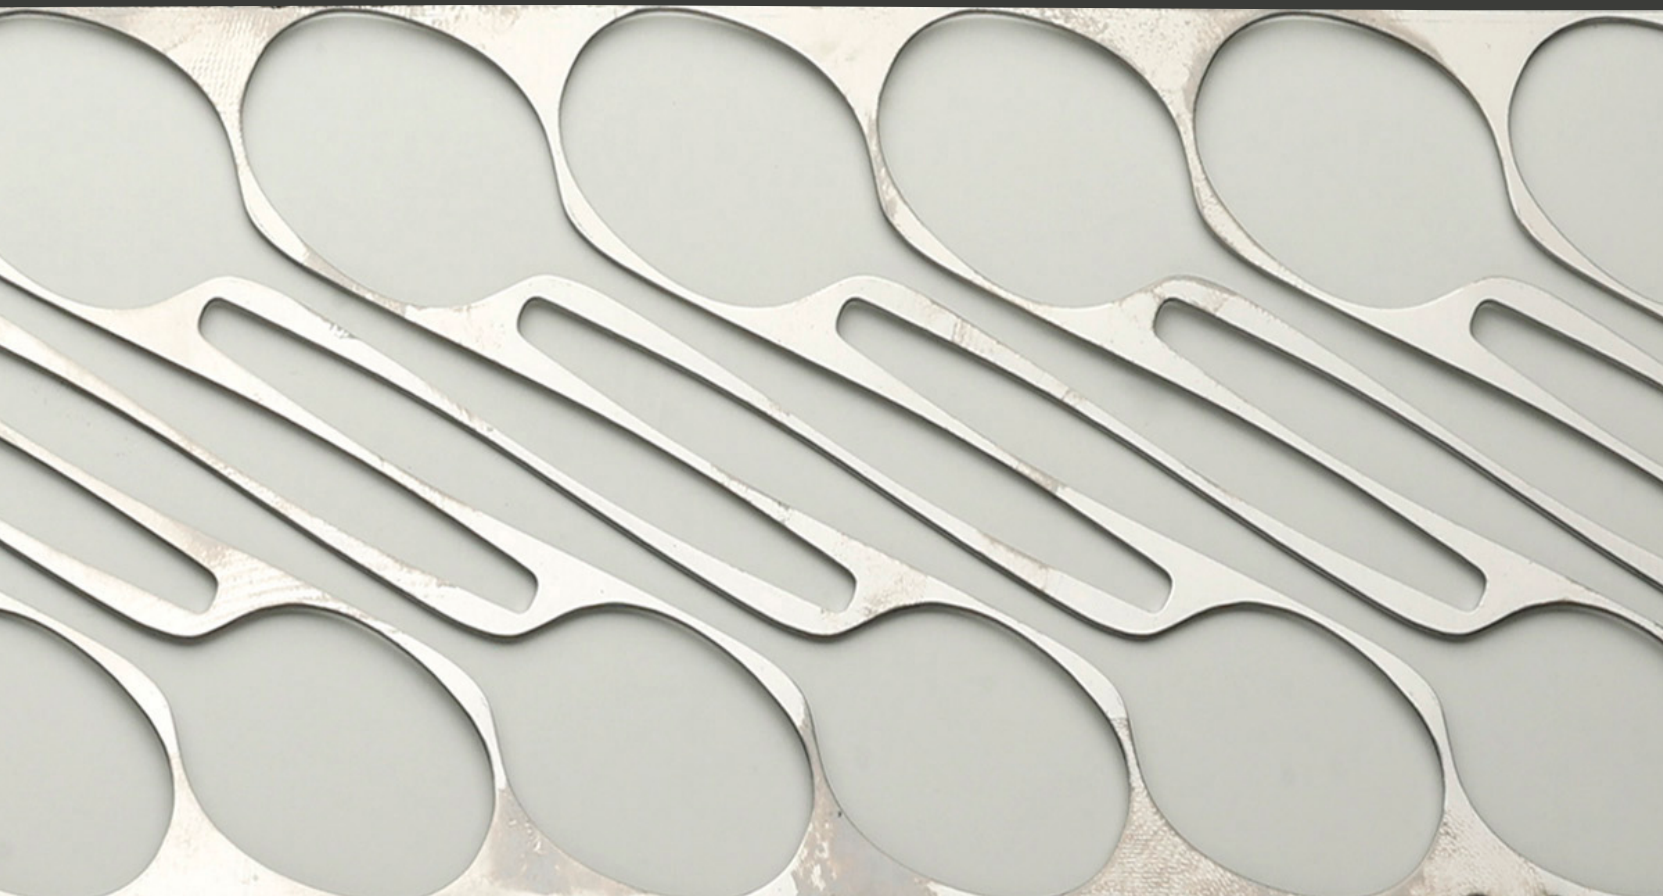

utilnox
SUPREME 2022

dalper[®]
made in portugal

6 0 A N I V E R S A R I O

Dalper Cutelarias e Productos de mesa, s.a., fabricantes desde 1961, una de las fábricas de cubertería con más arraigo en Europa.